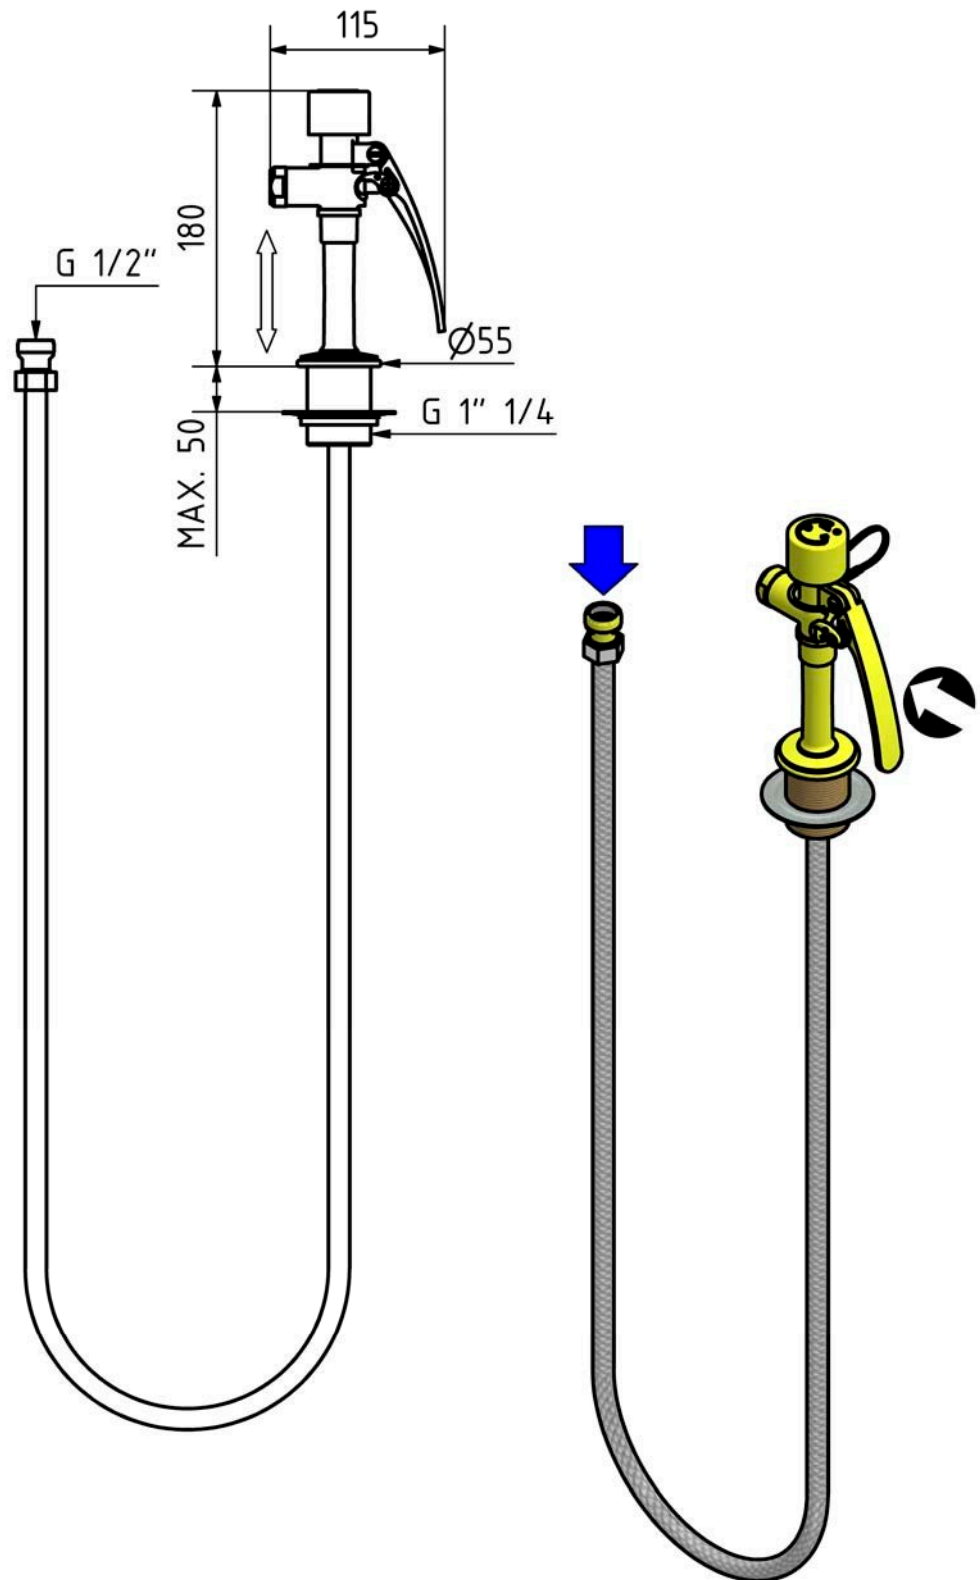

ESQUEMA DE MONTAGEM

Dimensões em mm

HR Protecção, S.A.
Lugar do Pombal, Zona Industrial do Salgueiro - Apart. 189
3534-909 Mangualde
Tel.: +351 232 620 620 Fax.: + 351 232 610 333

www.hrgroup.pt
www.hrproteccao.pt